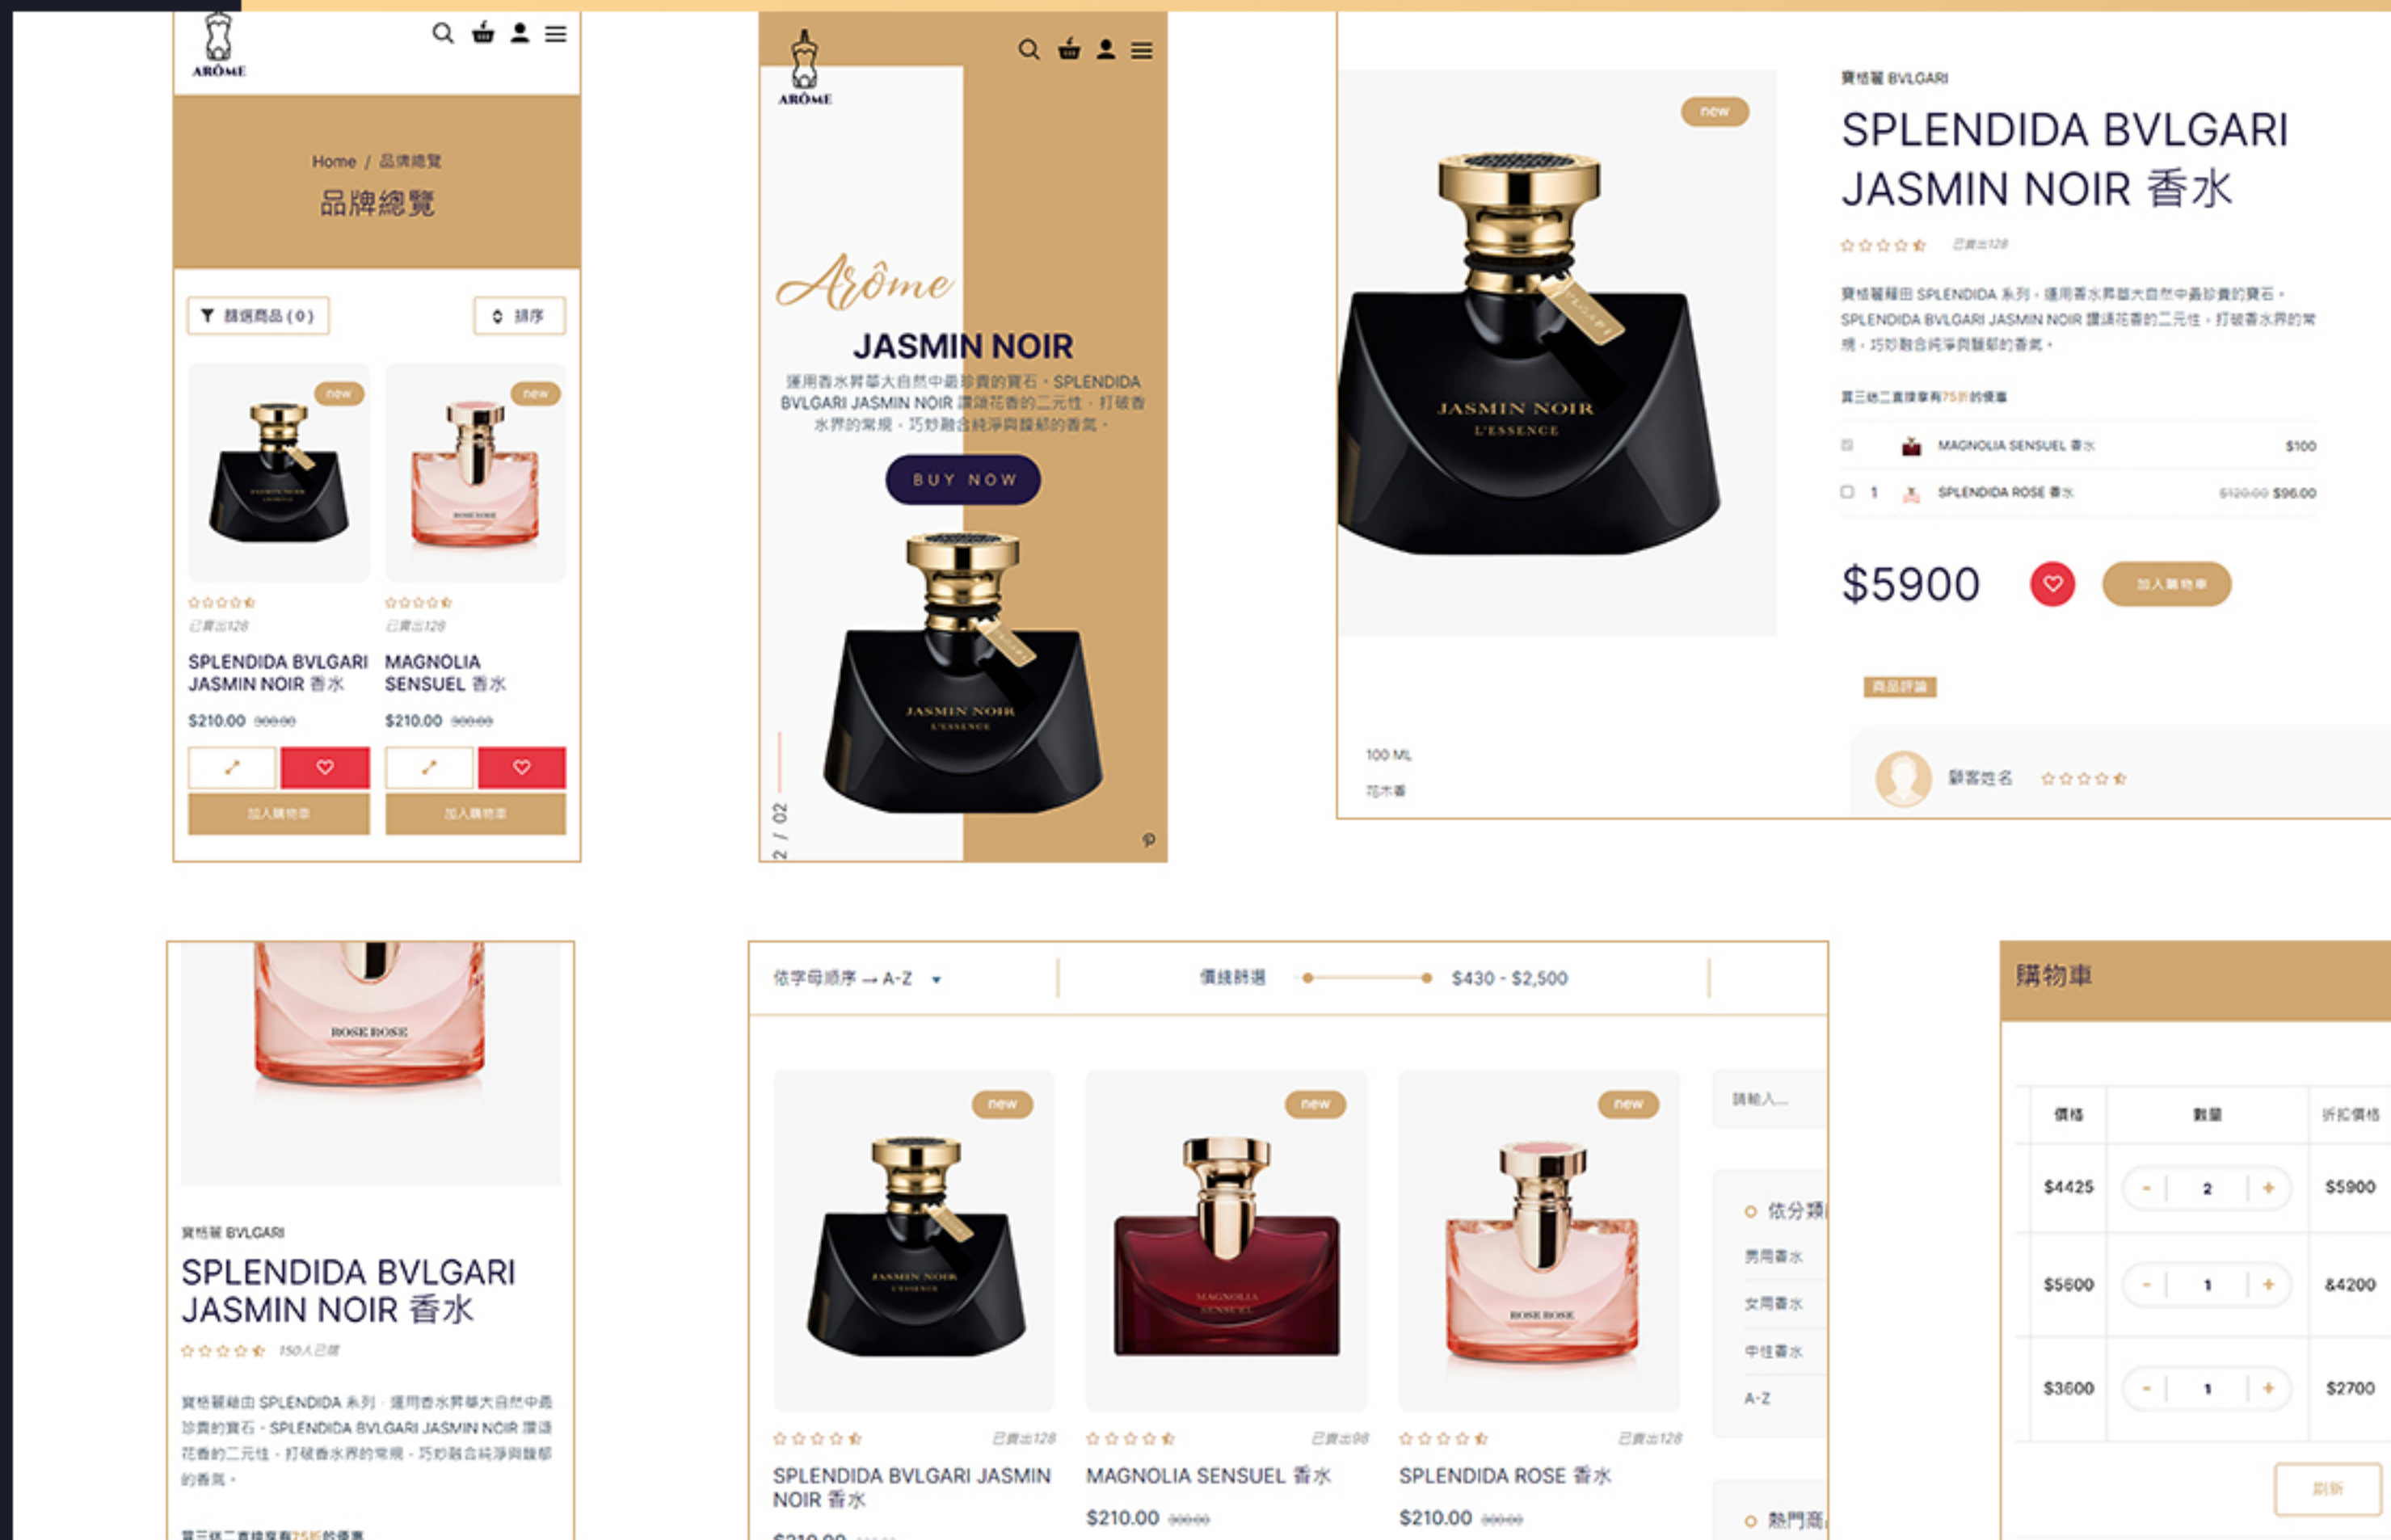

Mockup

WEB前台介面設計

- 店鋪首頁
- 商品總覽、篩選、檢索
- 商品介紹
- 購物車