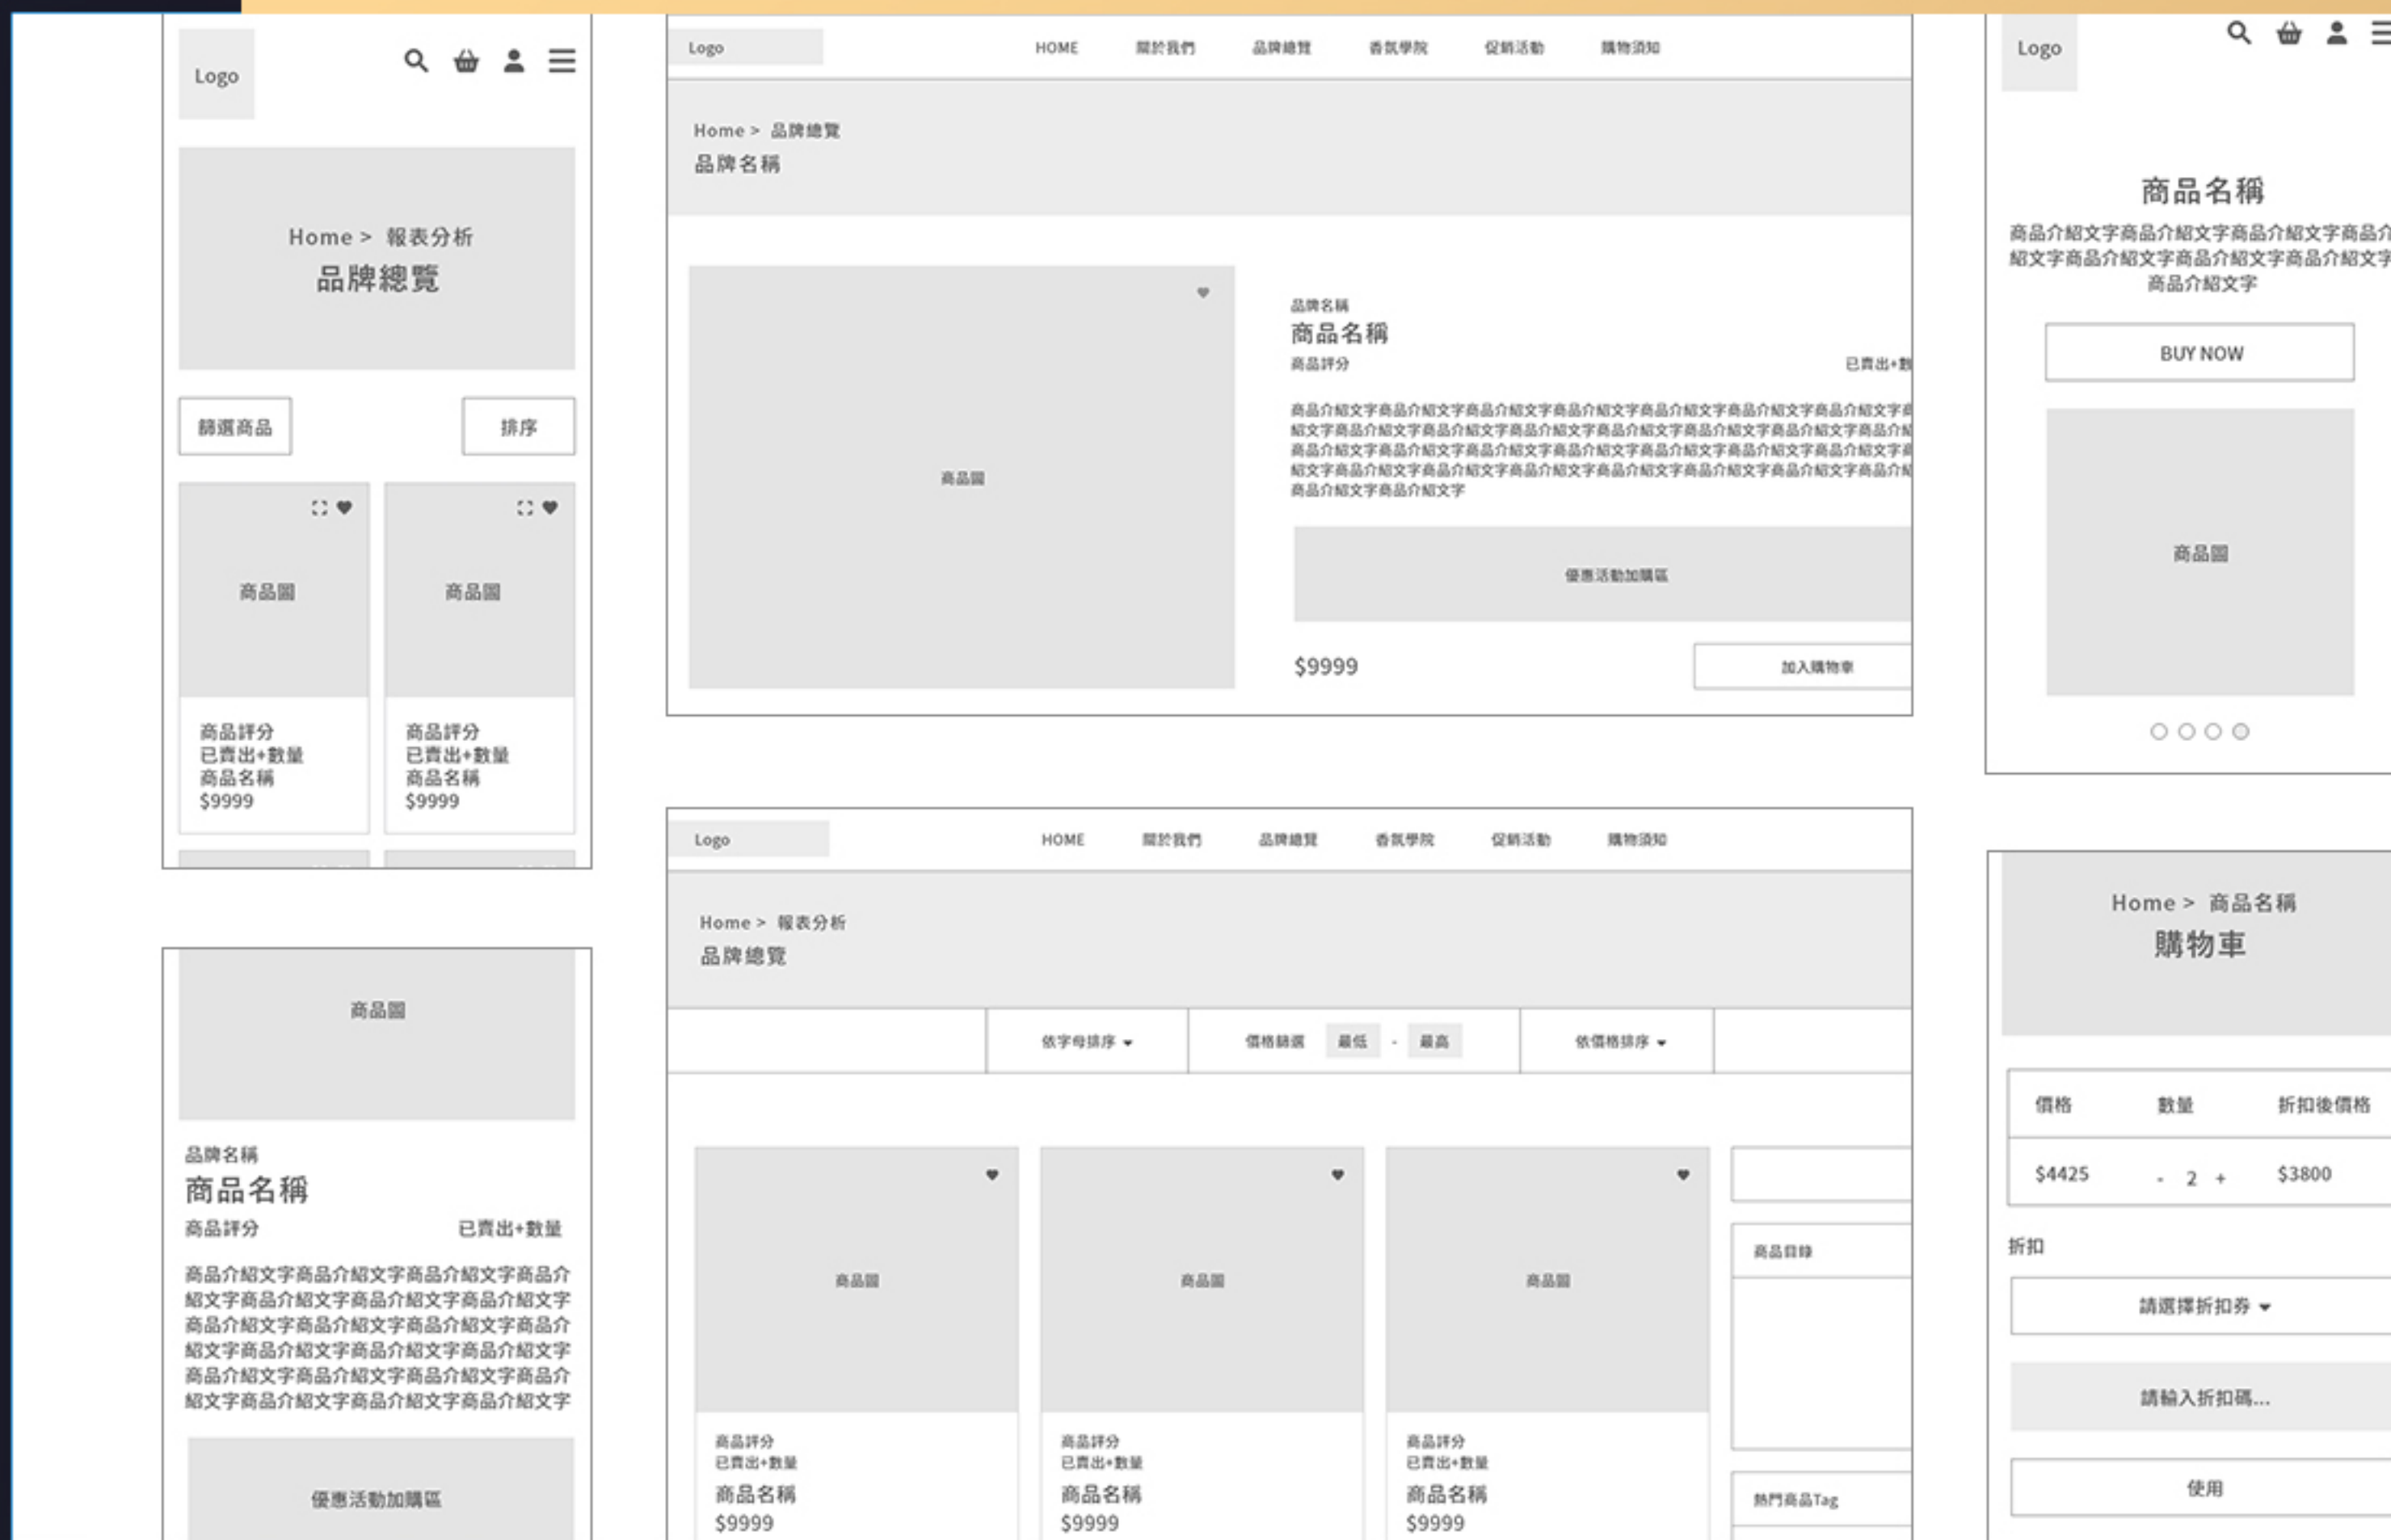

Arôme 香氛購物網站

前後台設計說明

Wrieframe

WEB 後台 框線圖

功能模組

線上店鋪管理服務

- 訂單 / 商品 / 庫存管理
- 顧客關係與促銷活動
- 運費與金流設定
- 報表數據分析

Wrieframe

WEB前台框線圖

功能模組

線上店鋪管理服務

- 品牌故事
- 商品購物車
- 店鋪顧客服務
- 社群媒體串聯

#364958

#D0A771

Font 字型系統
System

#F9F9F9

WEB 後台介面設計

- 訂單管理
- 報表數據分析