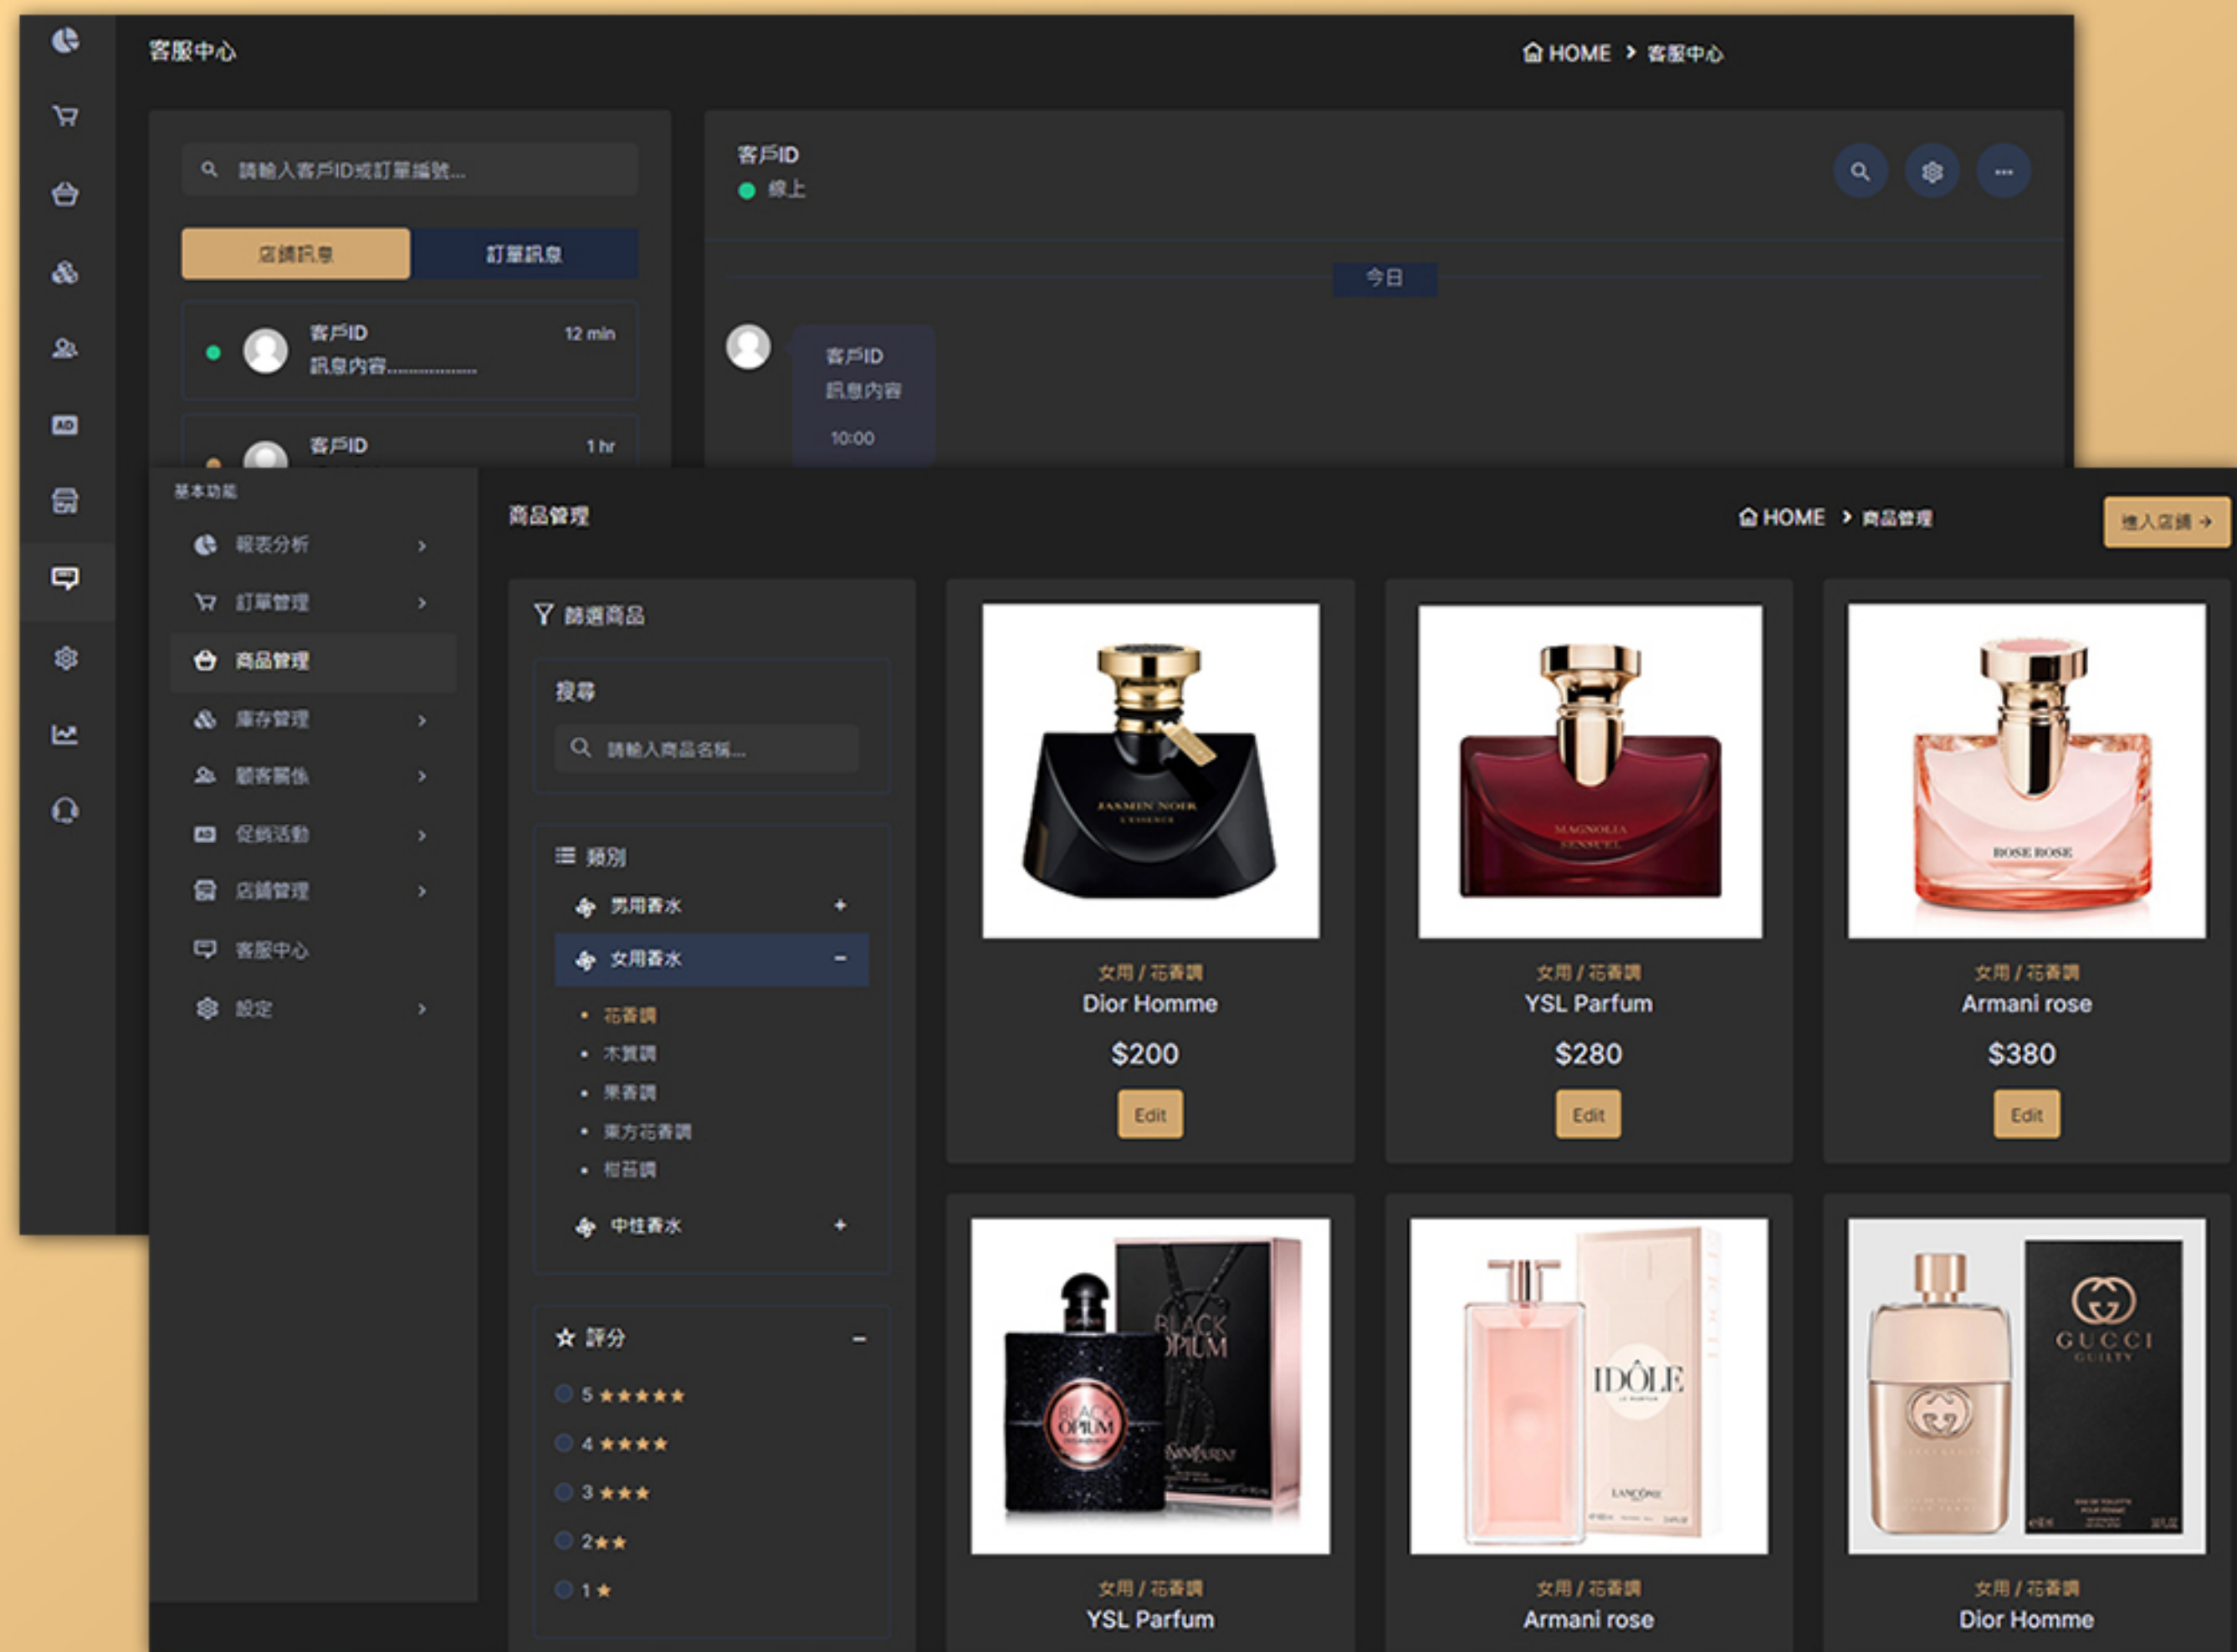

Mockup

WEB後台介面設計

- 商品/庫存管理
- 顧客關係-客服中心