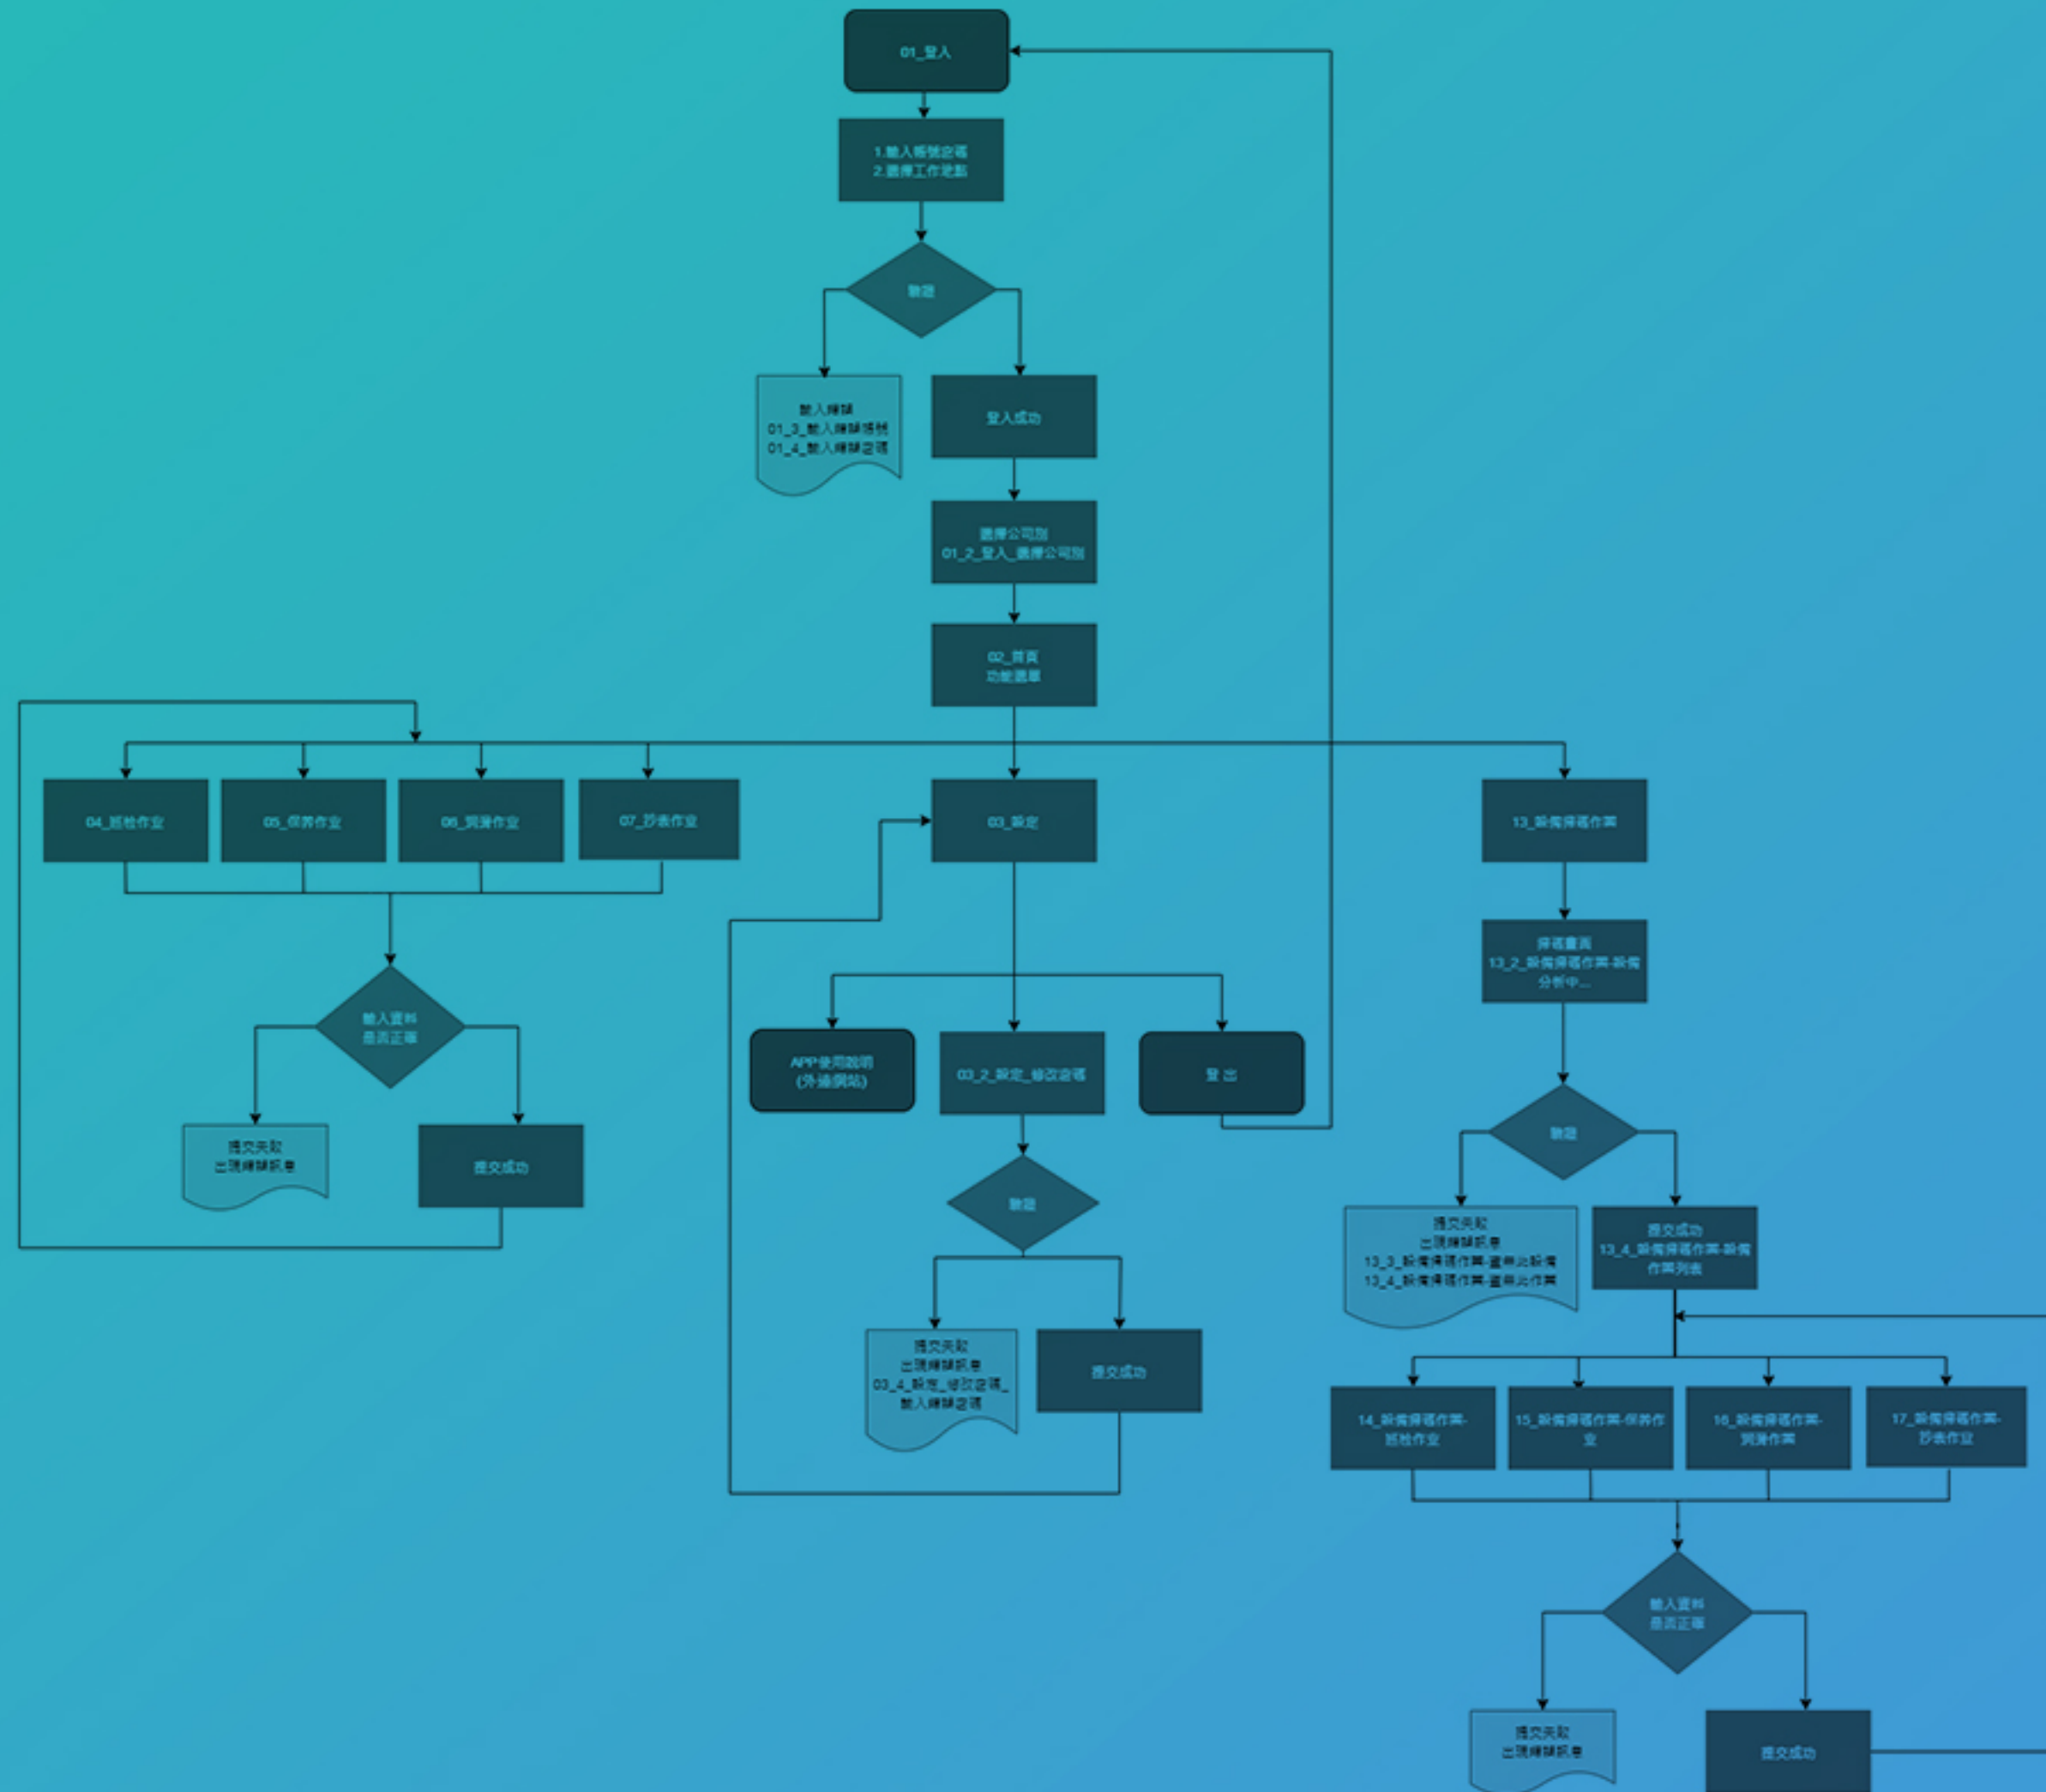

FMS APP

廠務管理系統APP

設計說明

FlowChart

APP 操作流程圖

功能需求

協助廠務人員管理
廠內的智能設備

- 查詢並執行工作排程
- 管理電子簽核表單
- 即時回報設備資訊
- 人事資料管理

Wrieframe

APP介面框線圖

功能模組

- 帳號密碼管理
- 掃碼設備作業
- 電子簽核
- 使用說明

#28B7B9

#383D5B

Font System APP字型系統

#409AD6

#414359

Andriod / iOS
System Font

Color

APP色系

Numbers
Roboto

#383D5B

#78797E

Mockup

介面視覺設計

Mockup

介面視覺設計